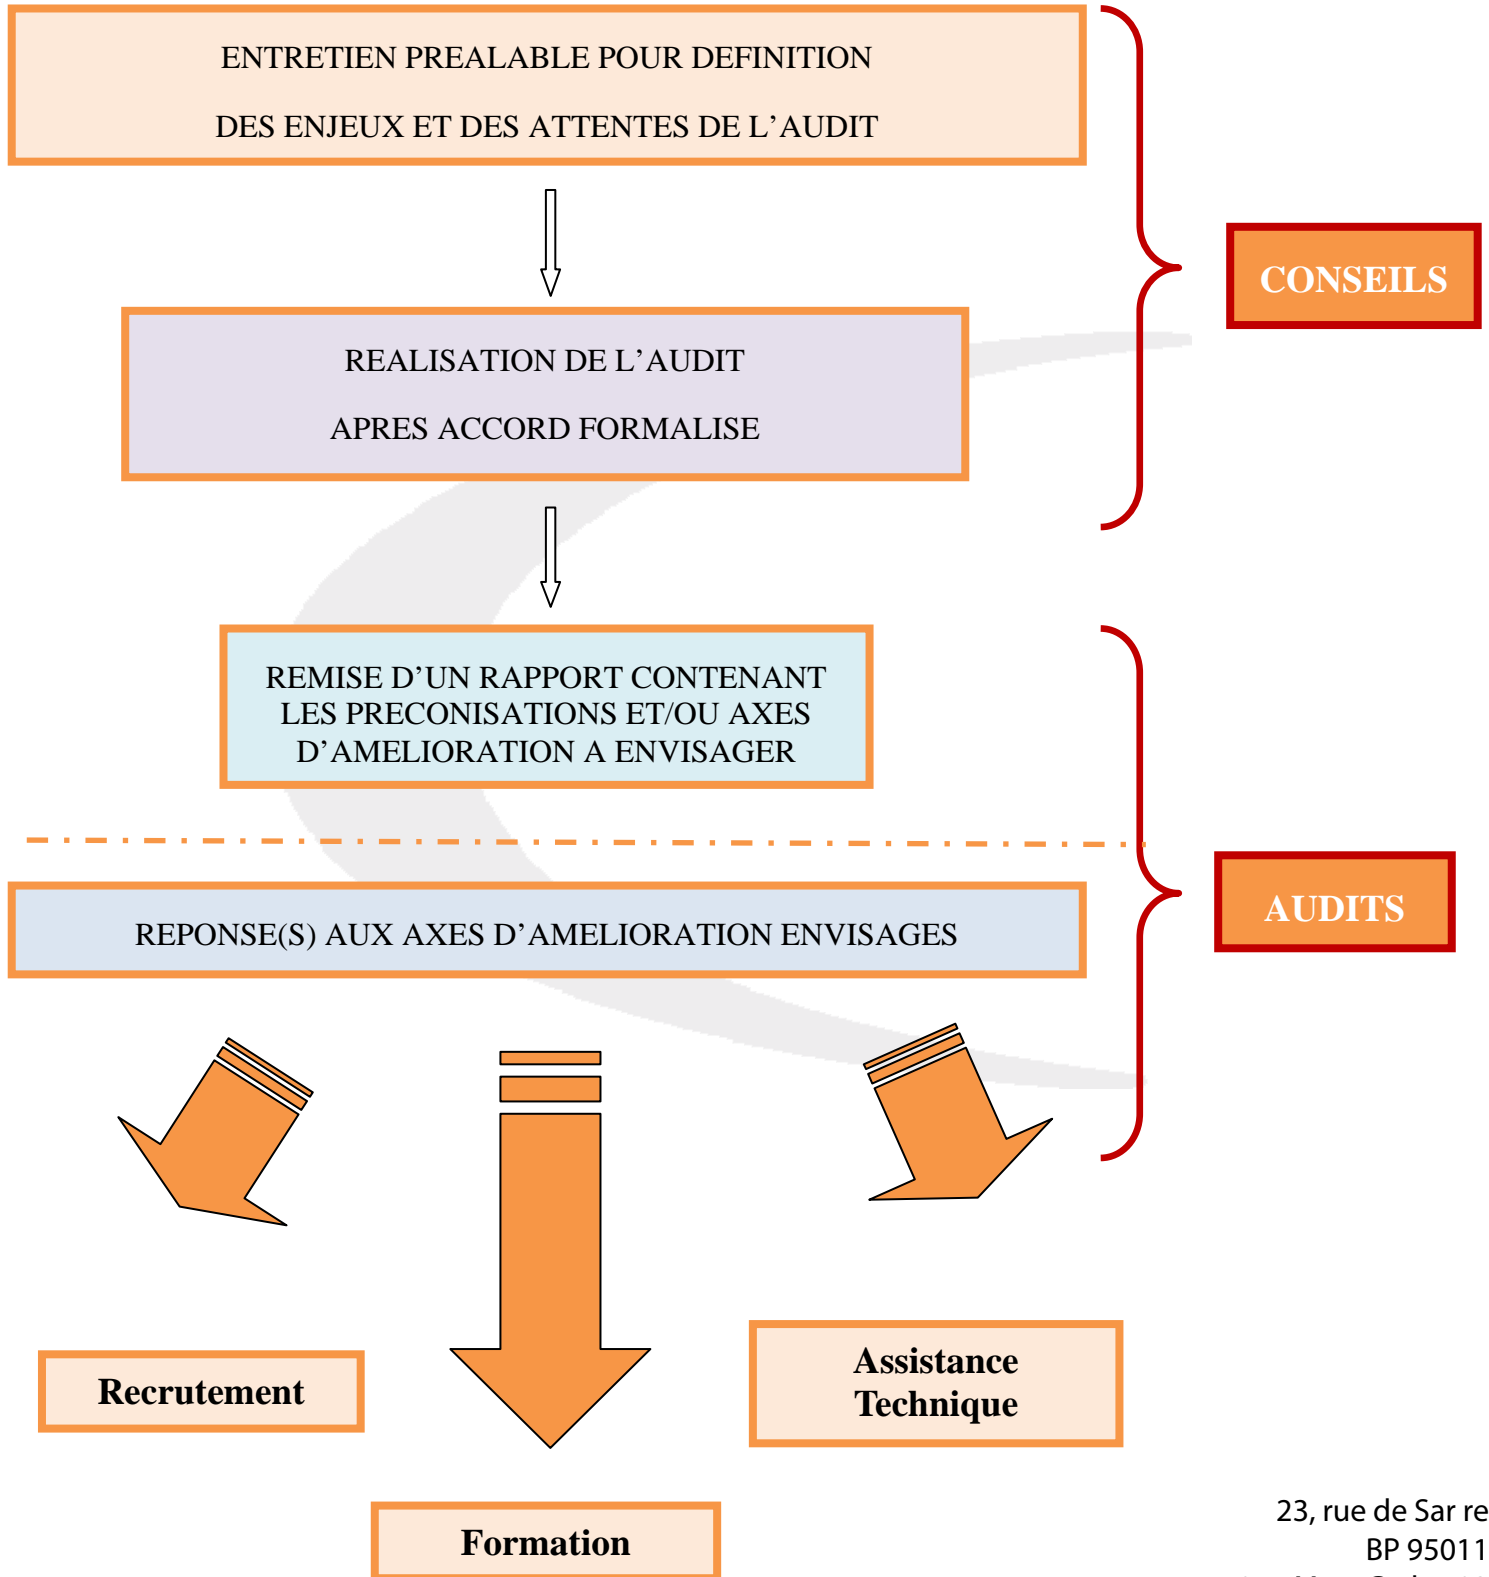

> AUDIT CONSEIL

interproconsultants
Révélateur de compétences

23, rue de Sarre
BP 95011
57071 Metz Cedex 03
Tél. **03 87 20 18 38**
Fax 03 87 20 18 39
contact@interproconsultants.fr
www.interproconsultants.fr